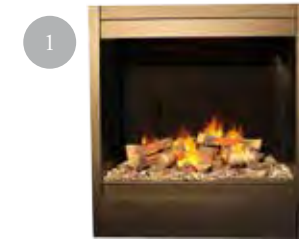

Dimensions (HxWxD):
705 x 645 x 302 mm

MYSTIC FIRES RF 10

Inzethaard Mystic Fires RF 10 kan worden gebruikt in projecten, bestaande schouwen of in combinatie met de schouwen uit de Ruby Fires collectie.

- Inclusief afstandsbediening
- Regelbaar vlambeeld
- Zwarte inzethaard
- Verwarming 0 - 750 - 1500 Watt (instelbaar)
- Gloei-effect in houtset d.m.v. LED-verlichting
- Optioneel kan de achterwand met steendecor of zwart glas geleverd worden

MYSTIC FIRES RF 10

Electric insert Mystic Fires RF 10 can be used in projects, existing fireplaces or can be combined with the surrounds from the Ruby Fire collection.

- Including remote control
- Adjustable flames
- Black insert
- Heating capacity 0 - 750 - 1500 Watt (to be programmed)
- Glow-effect in the logset with the use of LED lights
- It is possible to order the RF 10 with a black glass or brick-effect back plate

MYSTIC FIRES RF 10

Kompletten Elektrofeuer inklusive Einsatz für Projekte, bestehende Kamine und auch im Ruby Fires Sortiment Fassaden zu kombinieren.

- Inklusive Fernbedienung,
- Regelbare Flammenstärke
- Einsatz schwarz
- Heizleistung 0 - 750 - 1500 Watt (einstellbar)
- Glüh-Effekt im Holzsatz mit LED-Beleuchtung
- Optional kann der Rückwand mit Steinoptik oder schwarz Glas geliefert werden

MYSTIC FIRES RF 10

Insert Mystic Fires RF 10 s'adapte aux projets ou peut équiper dans une cheminée véritable ou en combinaison avec une cheminée de la collection Ruby Fires.

- Inclus télécommande
- Image de flammes réglable
- Insert noir.
- Chauffage 0 - 750 - 1500 Watt (réglable)
- Effet de feu dans le jeu de bûches par système LED lumières
- Optionel: un effet de brique ou un plaque en verre noir comme plaque d'arrière