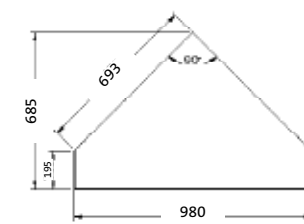

CADIZ

CORNER

*Cadiz Corner
alleen in de kleur 841 + F02 gepolijst
only in colour 841 + F02 polished
nur in Farbe 841 + F02 poliert
uniquement en 841 + F02 polie*