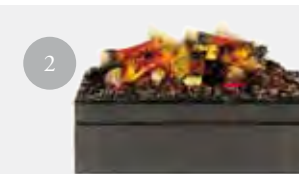

Dimensions (HxWxD):
310 x 567 x 290 mm

MYSTIC FIRES RF 20

Cassette Mystic Fires RF 20 kan worden gebruikt in projecten, bestaande open haarden of in combinatie met een inzethaard inclusief steenmotief in de schouwen uit de Ruby Fires collectie. Cassette Mystic Fires RF 20 is standaard zonder inzethaard, maar kan worden gecombineerd met een inzethaard met steenmotief.

- Inclusief afstandsbediening
- Regelbaar vlambeeld
- Gloei-effect in houtset d.m.v. LED-verlichting
- Geen verwarming

MYSTIC FIRES RF 20

Separate unit Mystic Fires RF 20 can be used in projects, existing fireplaces or, in combination with an insert with brick-effect, with the surrounds from the Ruby Fires collection. The Mystic Fires RF 20 unit does not come with an insert, but can be combined with an insert incl. brick-effect.

- Including remote control
- Adjustable flames
- Glow-effect in the logset with the use of LED lights
- No heating

MYSTIC FIRES RF 20

Feuereinheit Mystic Fires RF 20 ist geeignet für Einbauprojekte, bestehende Kamine oder in Kombination mit einer Einsatz inklusive Steinoptik im Ruby Fires Sortiment Fassaden. Feuereinheit Mystic Fires RF 20 ist Standard ohne Einsatz, aber zu kombinieren mit einem Einsatz mit Steinoptik.

- Inklusive Fernbedienung
- Regelbare Flammenstärke
- Glüh-Effekt im Holzsatz mit LED-Beleuchtung
- Ohne Heizleistung

MYSTIC FIRES RF 20

Unité séparée Mystic Fires RF 20 s'adapte aux projets, cheminées véritables ou en combinaison avec insert avec effet de brique dans les cheminées de la collection Ruby Fires. Unité séparée Mystic Fires RF 20 sera toujours livrée sans insert mais peut combiner avec un insert avec effet de brique.

- Inclus télécommande
- Image de flammes réglable
- Effet de feu dans le jeu de bûches par système LED lumières
- Sans chauffage